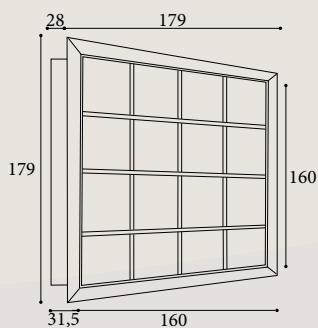

Item	LI 1000	
Frame	MC (m <sup>3</sup> ) 0,43	Kgs (kg) 26
Internal	MC (m <sup>3</sup> ) 0,126	Kgs (kg) 36

Primer: Gold  
 Decoration: Gold

Primer: Silver  
 Decoration: Silver

- DISPONIBILE AL GREZZO • DISPONIBILE SU MISURA
- ROUGH AVAILABLE • CUSTOMIZED AVAILABLE
- RAU VERFÜGBAR • MAßGEFERTIG VERFÜGBAR

Item	LI 1010	
Frame	MC (m <sup>3</sup> ) 0,33	Kgs (kg) 11
Internal	MC (m <sup>3</sup> ) 0,126	Kgs (kg) 36

Primer: Gold  
 Decoration: Gold

Primer: Silver  
 Decoration: Silver

- DISPONIBILE AL GREZZO • DISPONIBILE SU MISURA
- ROUGH AVAILABLE • CUSTOMIZED AVAILABLE
- RAU VERFÜGBAR • MAßGEFERTIG VERFÜGBAR

Item	LI 1020	
Frame	MC (m <sup>3</sup> ) 0,37	Kgs (kg) 16
Internal	MC (m <sup>3</sup> ) 0,126	Kgs (kg) 35

Primer: Gold  
Decoration: Silver

Primer: Silver  
Decoration: Gold

Primer: White  
Decoration: Silver