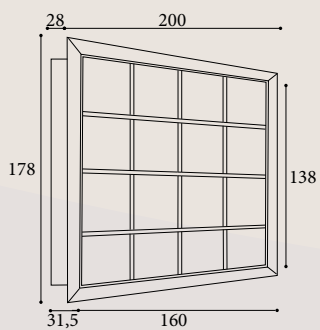

Item	LI 1000	
Frame	MC (m <sup>3</sup> ) 0,43	Kgs (kg) 26
Internal	MC (m <sup>3</sup> ) 0,126	Kgs (kg) 36

Primer: Gold  
 Decoration: Gold

Primer: Silver  
 Decoration: Silver

- DISPONIBILE AL GREZZO • DISPONIBILE SU MISURA
- ROUGH AVAILABLE • CUSTOMIZED AVAILABLE
- RAU VERFÜGBAR • MAßGEFERTIG VERFÜGBAR

Item	LI 1010	
Frame	MC (m <sup>3</sup> ) 0,33	Kgs (kg) 11
Internal	MC (m <sup>3</sup> ) 0,126	Kgs (kg) 36

Primer: Gold  
 Decoration: Gold

Primer: Silver  
 Decoration: Silver

- DISPONIBILE AL GREZZO • DISPONIBILE SU MISURA
- ROUGH AVAILABLE • CUSTOMIZED AVAILABLE
- RAU VERFÜGBAR • MAßGEFERTIG VERFÜGBAR

Item	LI 1020	
Frame	MC (m <sup>3</sup> ) 0,37	Kgs (kg) 16
Internal	MC (m <sup>3</sup> ) 0,126	Kgs (kg) 35

Primer: Gold  
Decoration: Silver

Primer: Silver  
Decoration: Gold

Primer: White  
Decoration: Silver